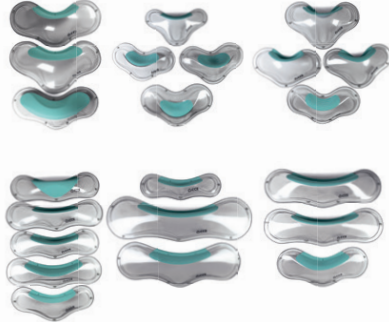

fullset
RABATT

bluepill

POWER LINE

7 Macros (einzeln + sets)
80 PU Griffe (8 sets)

INFO

Aus einer gemeinsamen Vision ist die Power Line entstanden: markante Macros, ästhetische Linien und ein vom Dreieck inspiriertes Design. Das Set umfasst 80 Griffe und sieben Dual-Texture-Macros. Es ist minimalistisch, vielseitig und perfekt für kraftvolle, slopige Linien, die Oldschool-Style mit moderner Ästhetik verbinden.

fullset
RABATT

Community Climbing Equipment

MOLECULES

22 Macros (6 sets)
65 PE Griffe (3 sets)

INFO

Große Macroline, unterteilt in zwei Sublines. Enthält jeweils 11 slopy Jugs und 11 Edges, ergänzt durch eine Auswahl an PE-Screw-ons. Symmetrisches Design mit starker visueller Präsenz, ideal für Wettkämpfe und den kommerziellen Einsatz.

fullset
RABATT

Community Climbing Equipment

SLYCERS

9 Macros (2 sets)
110 PE Griffe (10 sets)

INFO

Diese optisch reduzierten Macros sind universell einsetzbar – insbesondere in Kombination mit den 110 Griffen aus PE.