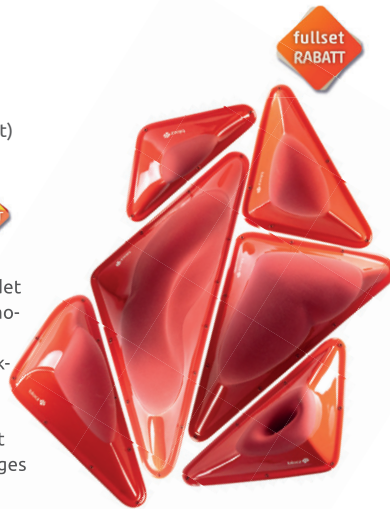

AIR WOLF

9 Macros (einzeln + fullset)

INFO

Die Open Hand Jugs lassen sich hervorragend mit der Griffline kombinieren und eignen sich für alle Schwierigkeitsstufen. Sie ermöglichen dynamische Bewegungen und können vielseitig eingesetzt werden.

MACROS

Highlight-Auswahl

ESPERANTO

17 Macros (einzeln + fullset)
85 PU Griffe (15 sets)

INFO

Die Esperanto Line verbindet Gegensätze zu einem harmonischen Gesamtbild. Dabei treffen klare, kantige Strukturen auf sanft geschwungene, abgerundete Linien. Dieser spannende Kontrast ergibt dennoch ein stimmiges Gesamtbild.