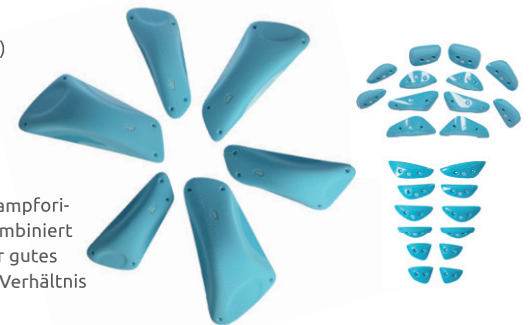

Basic Line mit einem universellen Einsatzbereich und überzeugt mit einer großen Auswahl an Griffen.

MIRRORS

149 Griffe (23 sets)
14 Macros

INFO

Modernes Set mit vielfältigen Shapes, kompatibel mit den 14 Macros.

VIRGIN GRIP

FIGHTERS

30 Griffe (3 sets)
12 Macros

INFO

moderne wettkampforientiertes Set kombiniert mit Macros, sehr gutes Preis-Leistungs-Verhältnis

PU-GRIFFE

Highlight-Auswahl

SANDSTONE
weit über 500 Griffe

INFO
sehr schöne naturähnliche Sandsteingriffe, detailliert wie in Fontainebleau und sehr gut für jeden Schwierigkeitsgrad

TREMOR
152 PU Griffe (14 sets)

INFO
Der Name sagt schon alles! Diese Struktur macht das Greifgefühl besonders angenehm und vielseitig einsetzbar.

SMILE
224 Griffe (26 sets)

INFO
Griffe in unterschiedlichen Größen – perfekt geeignet für jeden Kinderbereich.

MONKEY
215 Griffe (31 sets)

INFO
Affen, Palmen und Kokosnüsse: Dieses Set ist voller liebevoller Details und lädt zum Spielen ein. Die beweglichen Seilschwänze der Affen sorgen für zusätzlichen Spaß und Interaktion. Ideal für Kinderbereiche!