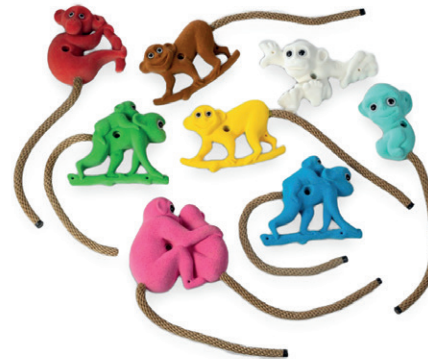

INFO
sehr schöne naturähnliche Sandsteingriffe, detailliert wie in Fontainebleau und sehr gut für jeden Schwierigkeitsgrad

TREMOR
152 PU Griffe (14 sets)

INFO
Der Name sagt schon alles! Diese Struktur macht das Greifgefühl besonders angenehm und vielseitig einsetzbar.

SMILE
224 Griffe (26 sets)

INFO
Griffe in unterschiedlichen Größen – perfekt geeignet für jeden Kinderbereich.

MONKEY
215 Griffe (31 sets)

INFO
Affen, Palmen und Kokosnüsse: Dieses Set ist voller liebevoller Details und lädt zum Spielen ein. Die beweglichen Seilschwänze der Affen sorgen für zusätzlichen Spaß und Interaktion. Ideal für Kinderbereiche!

PE-GRIFFE

Highlight-Auswahl

MONZOS

152 Griffe (16 sets)

INFO

Ein edles, outdoor-inspiriertes Griffset mit vielen liebevoll ausgearbeiteten Details in allen Formen und Größen. Das Set zeichnet sich unter anderem durch viele große Griffe aus.

SLYCERS

110 Griffe (10 sets)
9 Macros (2 sets)

INFO

Eine vielseitige Line mit einfachen Crimps, Edges und Jugs – ideal in Kombination mit den neun Macros oder passend zu den Crescents und Orbits von CCE.